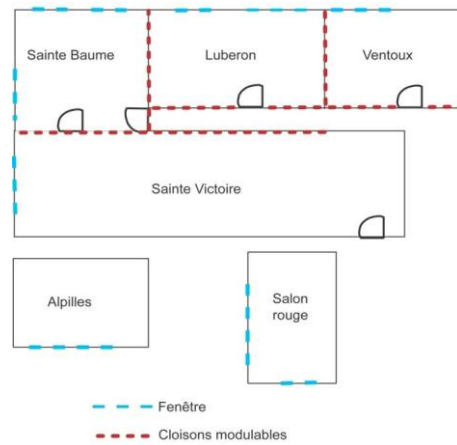

## SALLES – EQUIPEMENT

	M <sup>2</sup>	 En U	 En classe	 En conférence	 En cocktail	 En banquet
--	----------------	--	---	---	---	--

### SALONS MODULABLES

<i>Sainte Victoire (A)</i>	103	38	55	90	100	60
<i>Sainte Baume (B)</i>	47	18	18	35	50	25
<i>Luberon (C)</i>	30	10	12	20	30	-
<i>Ventoux (D)</i>	23	-	-	15	15	-
<b>Total A B C D</b>	<b>220</b>	<b>70</b>	<b>100</b>	<b>180</b>	<b>220</b>	<b>150</b>

### SALONS NON MODULABLES

<i>Les Alpilles</i>	35	10	12	20	30	-
<i>Salon Rouge</i>	50	18	18	35	50	25

- ✓ Exposition à la lumière du jour et climatisées
  - ✓ Equipement compris : vidéoprojecteur, écran, rétroprojecteur, paper-board
- Sur demande : sonorisation micro & tout autre matériel sur devis.

## PLAN DES SALLES