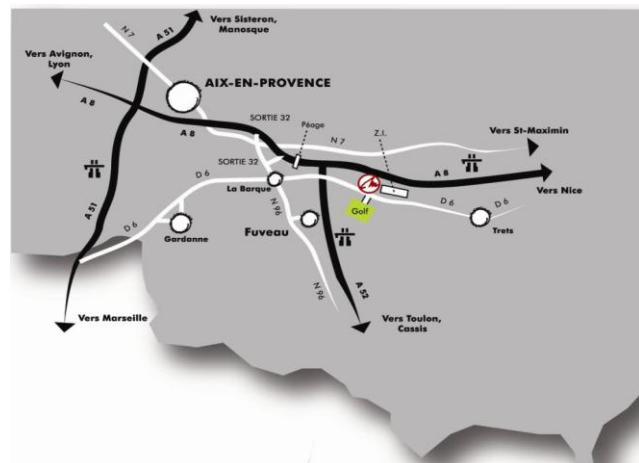

Aix - Sainte Victoire

Face à la montagne Sainte Victoire et à l'entrée de la technopole de Rousset, cet hôtel confort 3 étoiles est à 15 minutes d'Aix en Provence.

CHAMBRES

- ✓ 81 chambres spacieuses
- ✓ TV écran plat LCD
- ✓ Ligne téléphonique et espace bureau
- ✓ Ligne internet ADSL et Wifi illimité et gratuit
- ✓ Climatisation

RESTAURATION

- ✓ Restaurant « La Provence » service en terrasse aux beaux jours
- ✓ Capacité : 150 couverts
- ✓ Cuisine provençale et traditionnelle
- ✓ Bar ouvert de 7h à 23h

SERVICES

- ✓ Piscine extérieure / sauna / salle de fitness
- ✓ Réception 24h/24h
- ✓ Parking -120 places
- ✓ Photocopieur/Télécopieur
- ✓ Accès wifi gratuit et illimité
- ✓ Room service

NOS PLUS

- ✓ Situé au carrefour des grands axes routiers
- ✓ Espace séminaire dédié
- ✓ Grande modularité des salons
- ✓ Golf 18 trous à 200 m

ACCES

- ✓ Autoroute A8 : sortie n°32
- ✓ Gare TGV d'Aix en Provence: 30 km
- ✓ Aéroport Marseille Provence : 38 km

Etablissement géré par le groupe SEML
SAS au capital de 400 000 euros – RCS Paris 522 380 245
Siège administratif : 1330 Avenue JRGG de la lauzière Bât C1
Europarc Pichaury CS 60490 13592 AIX EN PROVENCE CEDEX 3
Tel : 04.42.97.39.10 Fax : 04.42.97.39.01